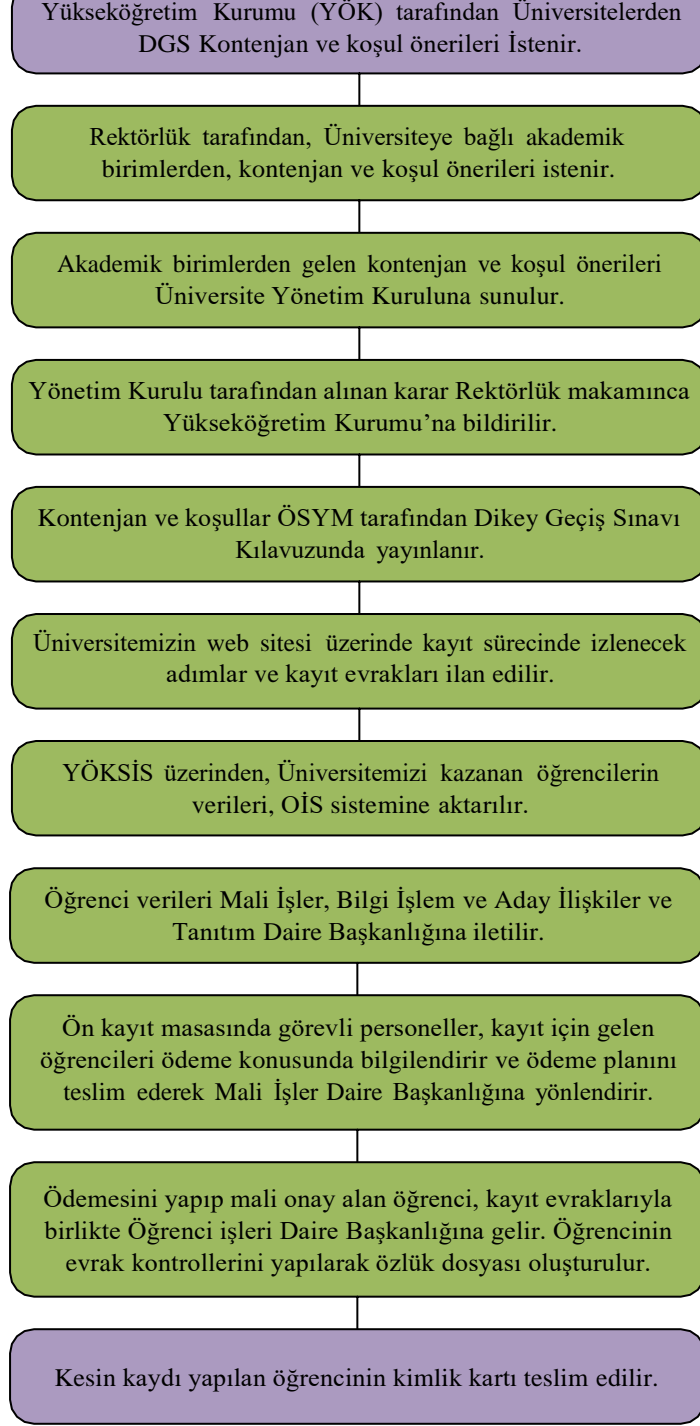

T.C.
İSTANBUL TOPKAPI ÜNİVERSİTESİ
DGS SINAVI İLE ÖĞRENCİ KAYDI İŞ AKIŞ ŞEMASI

OİS sistemine aktarılan öğrenci verileri neticesinde ön kayıtları oluşturulmuş olur.