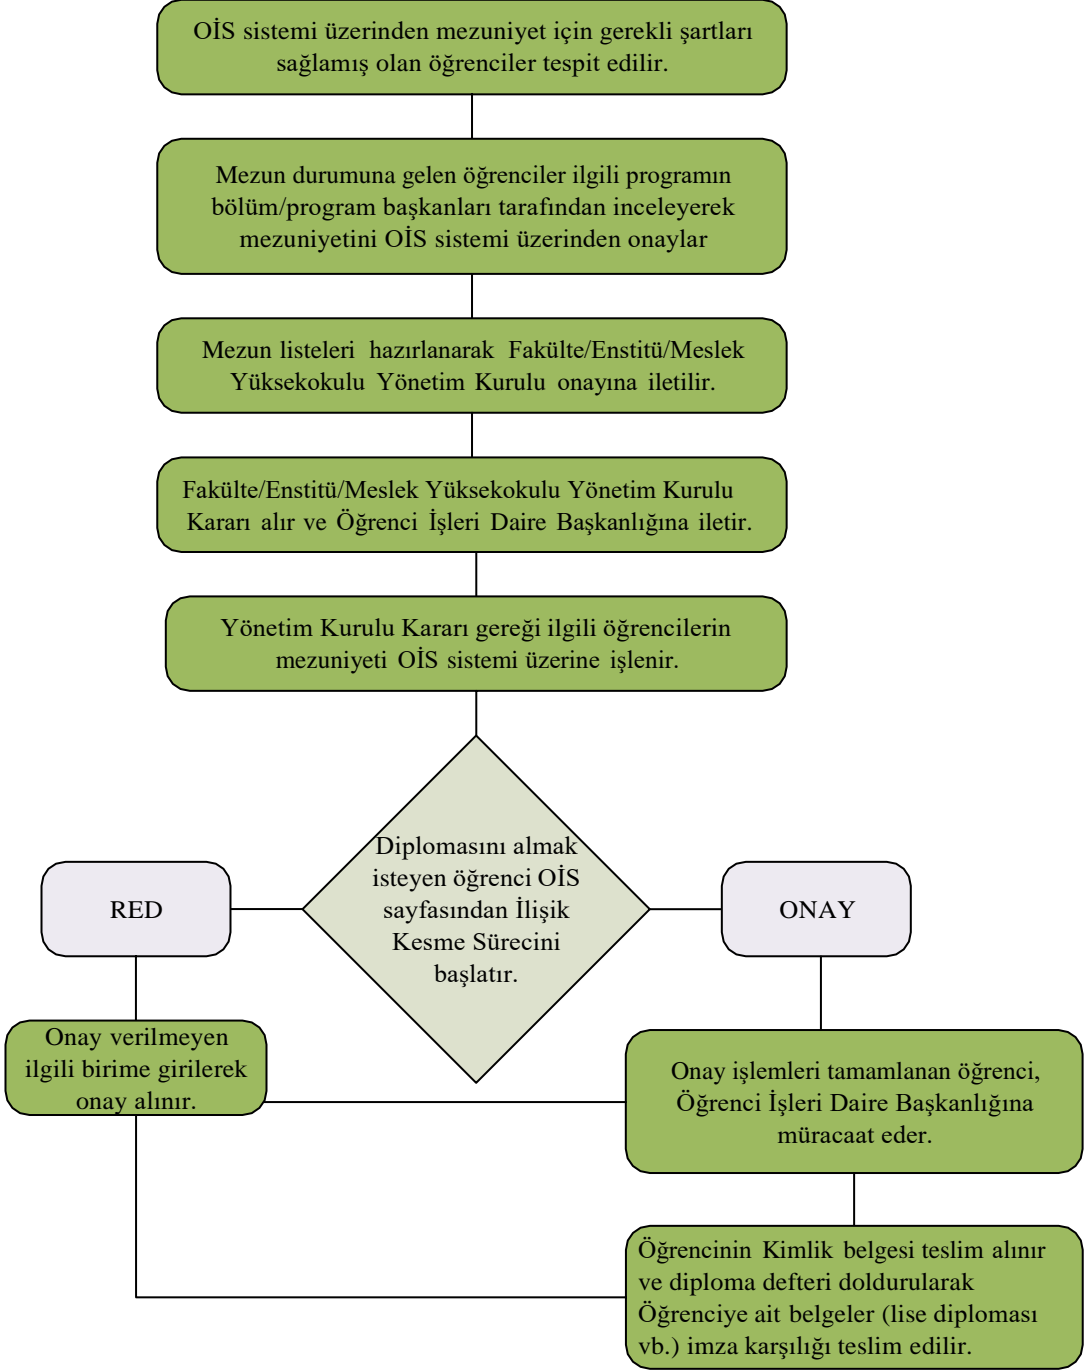

T.C.  
İSTANBUL TOPKAPI ÜNİVERSİTESİ  
MEZUNİYET İŞLEMLERİ İŞ AKIŞ ŞEMASI

Hazırlayan  
Öğrenci İşleri Sorumlusu  
Burcu TİLBE

Onaylayan  
Öğrenci İşleri Daire Başkanı  
Müşerref SÜMER